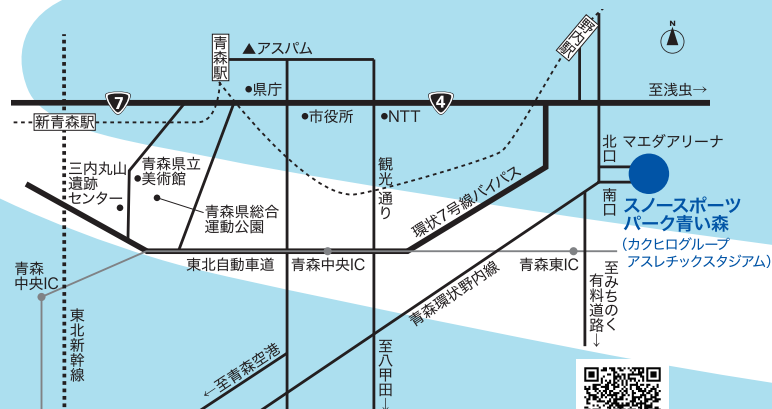

Snow Sports Park
Aomori

スノースポーツパーク青い森

OPEN!

ここでしか楽しめない
スノーアクティビティ

広大な新青森県総合運動公園の雪原をコースにした、
子供から大人まで楽しめるスノーアクティビティ。
真っ白な世界と澄んだ空気の中で、雪と遊びませんか。

2020
1.11 sat - 3.1 sun 10:00-15:30

冬季常設

スノーアクティビティメニュー	対象	所要時間	料金(税込)
スノーライダー	3歳以上	フリー	300円
スノーバナナボート(未就学児は保護者同乗)	3歳以上	約5分	500円
スノーラフティング(未就学児は保護者同乗)	3歳以上	約5分	500円
スノーサイクリング(ダウンヒル)	12歳以上	約15分	1,000円
スノーモビル体験(インストラクターの運転でコース1周)	6歳以上	約10分	1,000円
スノーモビルツーリング(レッスン+ツーリング)★	18歳以上	約60分	5,000円
ツーリング&フリー走行★	18歳以上	約90分	6,000円
団体パッケージ料金(10名以上)★	6歳以上	約60分	2,000円

★印は予約が必要となります。●天候・積雪状況によってアクティビティを中止する場合があります。●パーク内での事故・けがなどについては自己責任となります。
●参加者の写真や動画などをスポーツ青い森グループのホームページや広報などで紹介する場合がありますので、ご了承の上ご参加ください。
<http://www.sport-aomori.jp/ssp.html>
お問合せ | スノースポーツパーク青い森(新青森県総合運動公園内) Tel.017-737-0600 Fax.017-726-3691 〒039-3505 青森市大字宮田字高瀬22-2